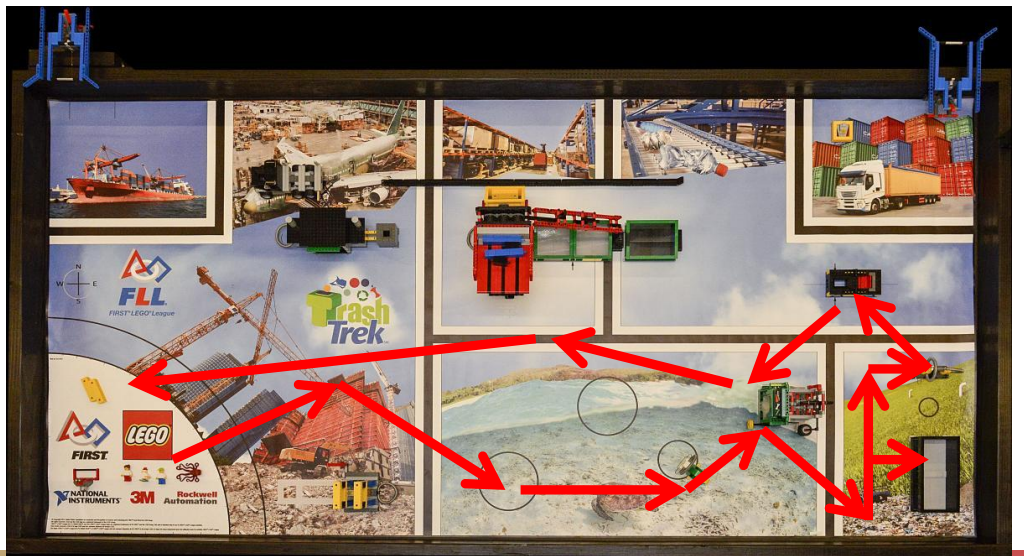

2. KOMPOST TUR

LEGO MINDSTORMS EV3 Home Edition

File Edit Tools Help

TT_v27_SF.ev3 x +

TT_v01 x Ifk x Kompost_tur x Sledge_Hammer x Lastebil_tur x Double_GYRO x Double_gyro_reset x CHECK_ORIENTATION x +

LabVIEW

Kjøres til roboten ikke ser hvit. Kjøres fram. Snur seg mot veggen. Kjøres inn til veggen. Kjøres i bygningen.

Kjøres inn til veggen.

Kjøres fram. Plaserer to av dyrene. Kjøres til svart linje og starter kompost-maskinen. Kjøres litt tilbake. Setter kassen til komposten fra seg. Snur seg i veggen.

Plaserer to av dyrene og starter kompost-maskinen.

Kjøres til svart linje. Kjøres litt fram. Kjøres baklengs til svart linje. Plaserer kilpadden i den lille sirkelen.

Plaserer skilpadden.

Kjøres til svart linje. Kjøres litt tilbake. Kjøres inn til den svarte containeren. Kjøres tilbake i veggen.

Kjøres inn til den svarte containeren.

Kjøres litt fram. Legge bjelkene i den svarte containeren. Kjøres tilbake i veggen. Snu armen tilbake.

Legge bjelkene i den svarte containeren.

Kjøres fram. Snu 45 grader. Kjøres litt fram. Snu 63 grader. Kjøres litt tilbake. Snu i metanen.

Kjøres til metanen.

Same inn metanen. Kjøres tilbake i veggen.

Samle inn metanen.

Kjøres fram. Plaserer motoren. Kjøres litt tilbake. Snu seg mot høyre eller venstre. Kjøres fram. Snu i komposterings-maskinen og samle inn komposten.

Plaserer motoren og samle inn komposten.

Kjøres tilbake til beaset. Kjøres tilbake til beaset. Snu armen tilbake.

Kjøres tilbake til beaset.

EV3